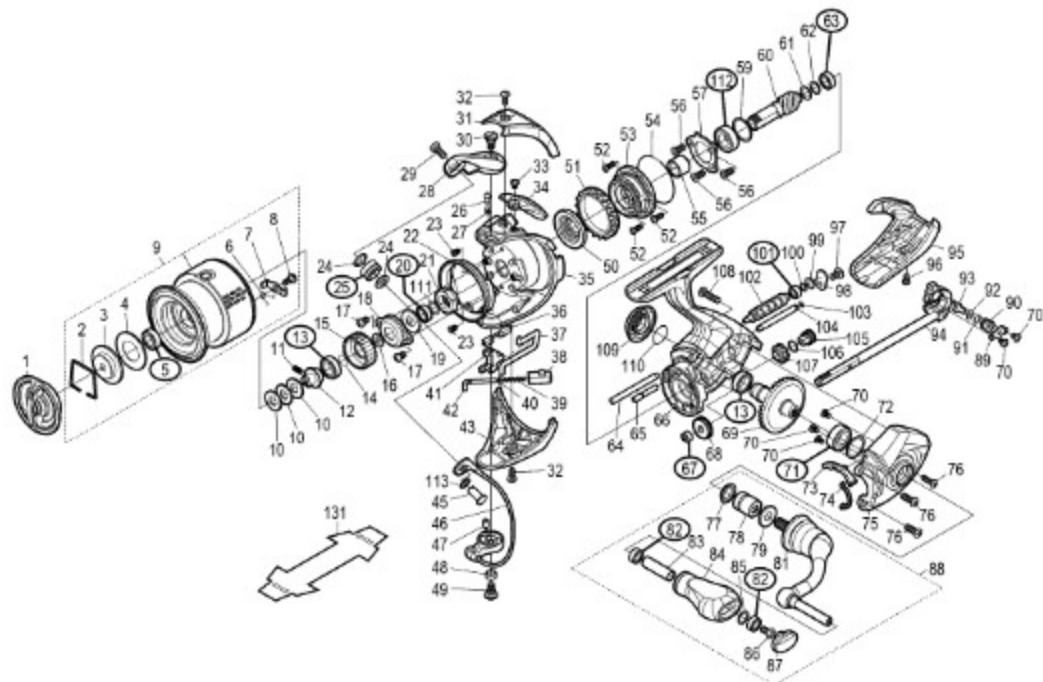

# 19 STELLA C2500SXG

本体価格(税別):80,900円

Product Code : 04129

※丸付き番号はベアリングを示します。

※53ローラークラッチ組の交換はアフターサービスに出していただくようお願いいたします。

調整座金類に関しましては、必ずしも分解図中の表現と一致しない場合がございますので、

ご了承ください。(商品により使用している場合とそうでない場合がございます。)

分解による故障・不具合については保証しておりません。分解の際はお客様の自己責任となります事をご了承ください。